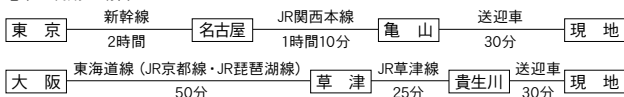

ダイヤモンド ソサエティ ダイヤモンド滋賀ホテル

エントランスを入ると、そこに広がるのは非日常の空間と自然の調和。自然の中のリゾートホテルという特別な空間でありながらも、リラックスして我が家のようにくつろげる安心感があり、気軽に利用していただける上質のリゾート。大切な人との満ち足りた時間をお約束します。

ご利用料金 (1泊2食・1室2名様以上)

大人	子供
15,200円～	4,500円

★除外日
休前日、特定日(GW・夏季・年末年始)

※愛犬と泊まれるダイヤモンドドギースパーク滋賀のご利用も可能です。

●電車ご利用の場合

●自動車ご利用の場合

〒525-0208 滋賀県甲賀市土山町黒川1711
TEL(0748) 68-0211 <https://www.diamond-s.co.jp/>