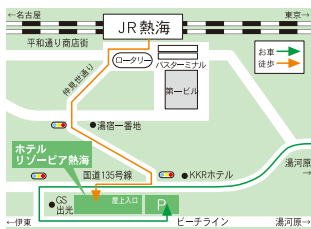

リゾートトラスト リゾートピア熱海

美しいオーシャンビューが眼前に広がる「リゾートピア熱海」は、JR熱海駅より徒歩10分とアクセスも便利。相模湾を一望できるジャグジー付きのパノラミックな大浴場で豊富な温泉をお楽しみ下さい。また、すべての客室が相模湾に面しており、晴れた日には初島、大島が見晴らせます。朝夕の眺めのすばらしさはきっとご満足いただけます。和食レストランも充実、新鮮な海の幸をたっぷりご堪能下さい。

ご利用料金 (1泊2食・1室2名様以上)

| | 大人 | 子供(5~12才小学生) | 幼児(4才以下) |
|--------|---------|--------------|--------------|
| 1室4名利用 | 11,880円 | 8,316円 | お食事は現地 対応 |
| 1室3名利用 | 12,420円 | 8,694円 | |
| 1室2名利用 | 14,580円 | 10,206円 | |

※中学生以上は、別途150円の入湯税がかかります。

※差額にてお食事のグレードアップも承ります。

★除外期間 土曜日、休前日、4/29~5/6、8/1~18、12/29~1/5

温泉大浴場

- ・熱海駅から徒歩10分
- ・熱海駅からシャトルバス (14:30~17:30 / 30分毎)
- ・駐車場は予約制 (1泊1,000円)

〒413-0012 静岡県熱海市東海岸町13-93

TEL (0557) 83-5959(代) <https://www.resorttrust.co.jp>