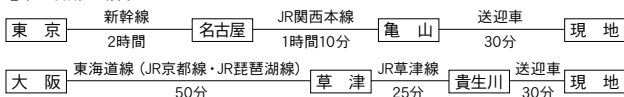

ダイヤモンド ソサエティ ダイヤモンド滋賀ホテル

エントランスを入ると、そこに広がるのは非日常の空間と自然の調和。自然の中のリゾートホテルという特別な空間でありながらも、リラックスして我が家のようにくつろげる安心感があり、気軽に利用していただける上質のリゾート。大切な人との満ち足りた時間をお約束します。

ご利用料金 (1泊2食・1室2名様以上)

大人	子供
15,500円～	4,500円

★除外日
休前日、特定日(GW・夏季・年末年始等)

※愛犬と泊まれるダイヤモンドドギースパーク滋賀のご利用も可能です。

●電車ご利用の場合

●自動車ご利用の場合

〒525-0208 滋賀県甲賀市土山町黒川1711
TEL(0748) 68-0211 <https://www.diamond-s.co.jp/>