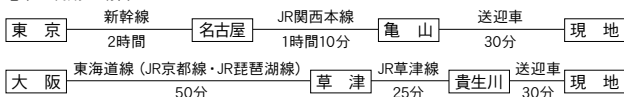

ダイヤモンド ソサエティ ダイヤモンド滋賀ホテル

エントランスを入ると、そこに広がるのは非日常の空間と自然の調和。自然の中のリゾートホテルという特別な空間でありながらも、リラックスして我が家のようにくつろげる安心感があり、気軽に利用していただける上質のリゾート。大切な人との満ち足りた時間をお約束します。

ご利用料金 (1泊2食・1室2名様以上)

大人	子供
14,200円～	4,500円

★除外日
休前日、特定日(GW・夏季・年末年始)

※愛犬と泊まれるダイヤモンドドギースパーク滋賀のご利用も可能です。

●電車ご利用の場合

●自動車ご利用の場合

〒525-0208 滋賀県甲賀市土山町黒川1711
TEL(0748) 68-0211 <https://www.diamond-s.co.jp/>