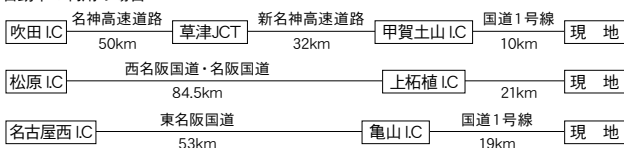

●自動車ご利用の場合

〒525-0208 滋賀県甲賀市土山町黒川1711
TEL(0748) 68-0211 <https://www.diamond-s.co.jp/>