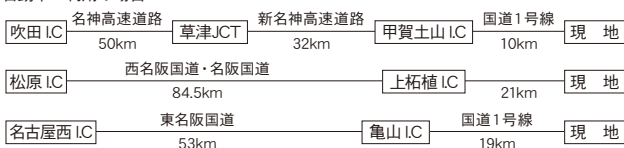

●自動車ご利用の場合

〒525-0208 滋賀県甲賀市土山町黒川1711

TEL (0748) 68-0211 <https://www.diamond-s.co.jp/>