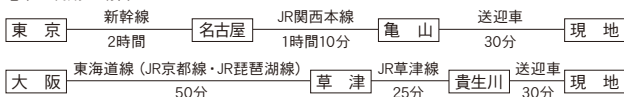

ダイヤモンド ソサエティ ダイヤモンド滋賀ホテル

エントランスを入ると、そこに広がるのは非日常の空間と自然の調和。自然の中のリゾートホテルという特別な空間でありながらも、リラックスして我が家のようにくつろげる安心感があり、気軽に利用していただける上質のリゾート。大切な人との満ち足りた時間をお約束します。

ご利用料金 (1泊2食・1室2名様以上)

大人	子供
13,800円～	4,500円

★除外日
休前日、特定日(GW・夏季・年末年始)

※愛犬と泊まれるダイヤモンドドギースパーク滋賀のご利用も可能です。

●電車ご利用の場合

●自動車ご利用の場合

〒525-0208 滋賀県甲賀市土山町黒川1711

TEL (0748) 68-0211 <https://www.diamond-s.co.jp/>