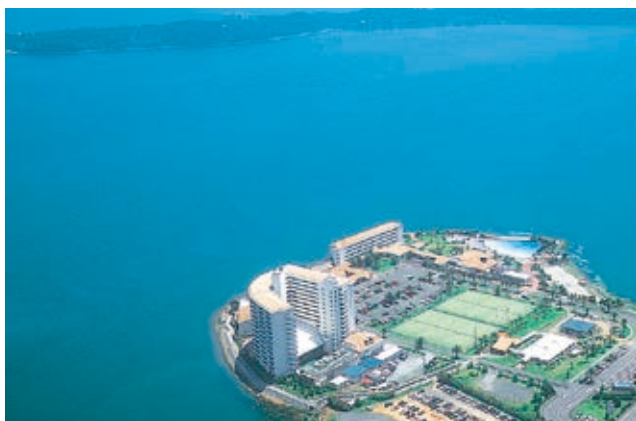

# マグナリゾートクラブ 浜名湖レークサイドプラザ。

浜名湖の満天の星を一人占め、願いはいくつでもかなえられます。湖畔に佇むレークサイドプラザは、エーゲ海のリゾートホテルそのもの。星と湖を一望できる露天風呂で心を解き放ち、健康と地元食材にこだわった料理に至福の時をお楽しみください。