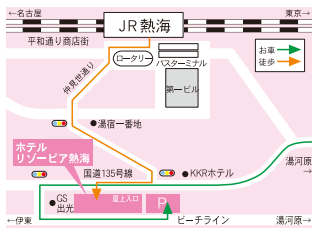

リゾートトラスト リゾートピア熱海

美しいオーシャンビューが眼前に広がる「リゾートピア熱海」は、JR 熱海駅より徒歩 10 分とアクセスも便利。相模湾を一望できるジャグジー付きのパノラミックな大浴場で豊富な温泉をお楽しみ下さい。また、すべての客室が相模湾に面しており、晴れた日には初島、大島が見晴らせます。朝夕の眺めのすばらしさはきっとご満足いただけます。和食レストランも充実、新鮮な海の幸をたっぷりご堪能下さい。

ご利用料金 (1泊2食・1室2名様以上)

	大人	子供(5~12才小学生)	幼児(4才以下)
1室4名利用	11,880円	8,316円	お食事は現地 対応
1室3名利用	12,420円	8,694円	
1室2名利用	14,580円	10,206円	

※中学生以上は、別途150円の入湯税がかかります。

※差額にてお食事のグレードアップも承ります。

★除外期間 土曜日、休前日、4/29~5/6、8/1~18、12/29~1/5

温泉大浴場

- ・熱海駅から徒歩10分
- ・熱海駅からシャトルバス (14:30~17:30 /30分毎)
- ・駐車場は予約制 (1泊1,000円)

〒413-0012 静岡県熱海市東海岸町13-93

TEL (0557) 83-5959(代) <http://www.resorttrust.co.jp>