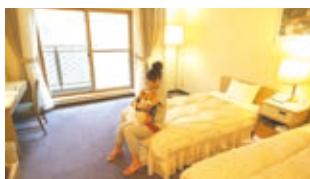

大好きなワンちゃんと一緒に創る箱根リゾート物語。富士山と芦ノ湖を望む絶好のロケーションの本格派リゾートホテルで愛犬とご一緒にゆったりとした時間をお過ごしください。ドッグラン、愛犬広場、ワンちゃん専用プールが併設され、大浴場を除いてすべて愛犬と一緒に過ごせるホテルです。

ご利用料金 (1泊2食・1室2名様以上)

大人	子供	愛犬 (1室につき)
13,800円	6,000円	2,500円

★除外日 休前日・特定日 (GW、夏季、年末年始)