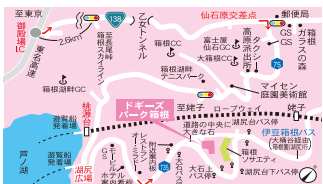

大好きなワンちゃんと一緒に創る箱根リゾート物語。富士山と芦ノ湖を望む絶好のロケーションの本格派リゾートホテルで愛犬とご一緒にゆったりとした時間をお過ごしください。ドッグラン、愛犬広場、ワンちゃん専用プールが併設され、大浴場を除いてすべて愛犬と一緒に過ごせるホテルです。

ご利用料金 (1泊2食・1室2名様以上)

大人	子供	愛犬 (1室につき)
13,800円	6,000円	2,500円

★除外日 休前日・特定日 (GW、夏季、年末年始)

人気の専用庭付き洋室ツイン

ワンちゃん用施設が充実! ドギーズパーク箱根

天然地下水の露天風呂

- 新幹線「小田原」駅⇒伊豆箱根バス1時間⇒「大石」バス停徒歩3分⇒ホテル
小田急「箱根湯本」⇒伊豆箱根バス40分⇒「大石」バス停徒歩3分⇒ホテル
「新宿西口」小田急箱根高速バス2時間10分⇒「桃源台」バス停⇒クラブバス5分⇒ホテル
- お車の場合：東名「御殿場」IC⇒R138⇒仙石原⇒湖尻⇒大石⇒ホテル

〒250-0522 神奈川県足柄下郡箱根町元箱根 159-144
TEL (0460) 84-7801 <http://www.doggiespark.jp/hakone/>